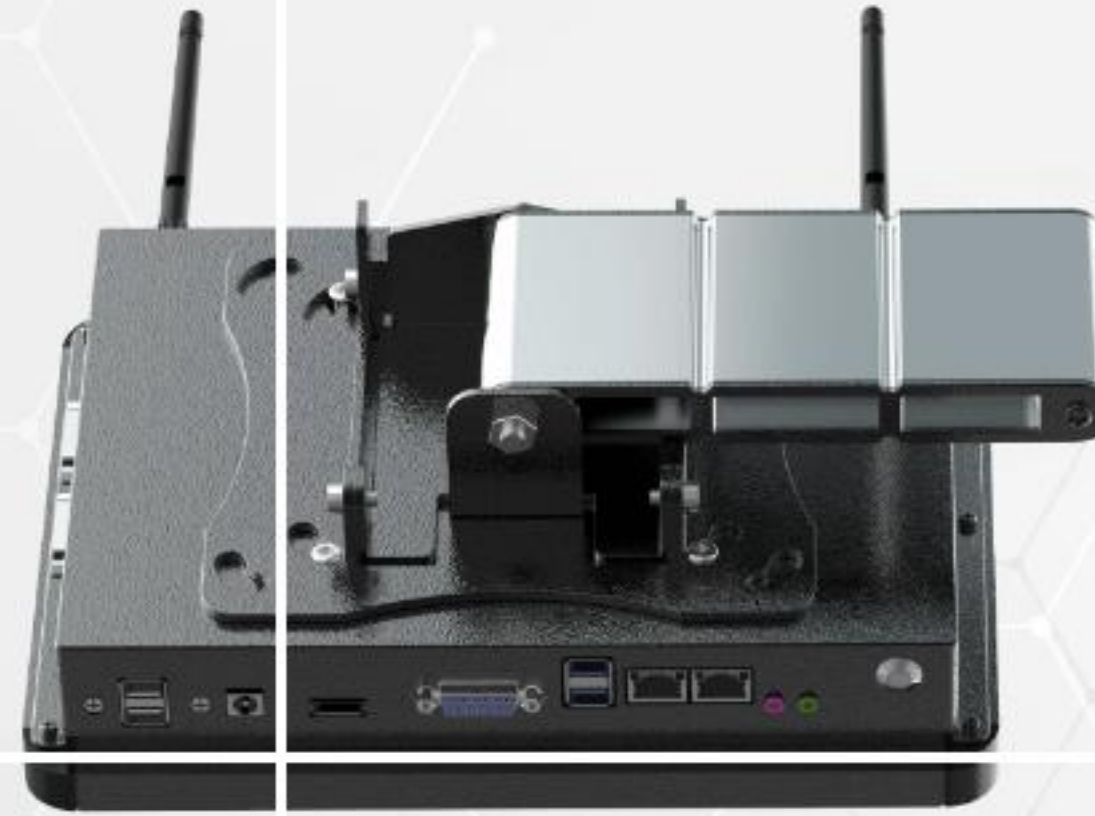

9,7" 15" 15,6" 18,5" 21,5"

**Dokunmatik
Panel PC'ler**

ile Her Daim Yanınızdayız.

POSSIFY
"Simple, Robust and Reliable"

10000s EFT POS: NFC Ödeme, Apple Pay, Samsung Pay, Alipay,
WechatPay ve Quick Pass gibi mobil ödeme yöntemlerini destekler.

**EFT POS AKILLI
ÖDEME TERMINALİ**

Profesyonel Barkod
ve QR Kod Okuma