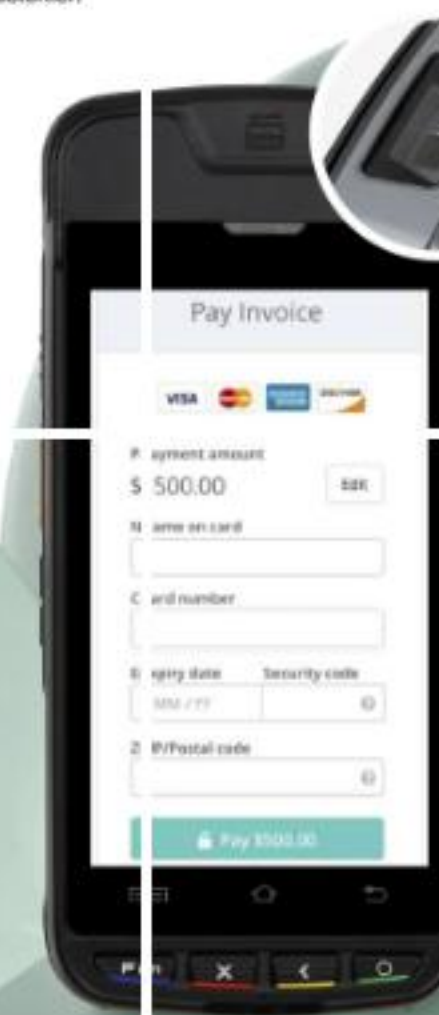

Hızlı Yazdırma
40 mm Termal Baskı

Temassız Kart
Manyetik Şeritli Kart
IC Kart

Finansal Doğrulama ve Güvenli Ödeme
Paypass - Paywave - EMV Sertifikası - PCI Sertifikası

EMVCO PCI

Güçlü Yapılandırma:
1G / 2G Opsiyonel
1 GB RAM / 8 GB ROM
Android 8.1, 2 MP Kamera
Endüstriyel 5.5" Geniş Ekran
4 Çekirdekli 1.3 GHz İşlemci
5200 mAh PİL, 8-10 Saat Şarj
1280 x 720P HD Çözünürlük

POSSIFY
"Simple, Robust and Reliable"

www.possify.com.tr

9,7" 15" 15,6" 18,5" 21,5"

**Dokunmatik
Panel PC'ler**

ile Her Daim Yanınızdayız.

POSSIFY
"Simple, Robust and Reliable"

10000s EFT POS: NFC Ödeme, Apple Pay, Samsung Pay, Alipay,
WechatPay ve Quick Pass gibi mobil ödeme yöntemlerini destekler.

**EFT POS AKILLI
ÖDEME TERMINALİ**

Profesyonel Barkod
ve QR Kod Okuma

Güçlü Yapılandırma:
2 GB RAM / 16 GB ROM
Android 8.1, 5 MP Kamera
Endüstriyel 5" Geniş Ekran
4 Çekirdekli 1.3 GHz İşlemci
5000 mAh PİL, 8-10 Saat Şarj
1280 x 720P HD Çözünürlük