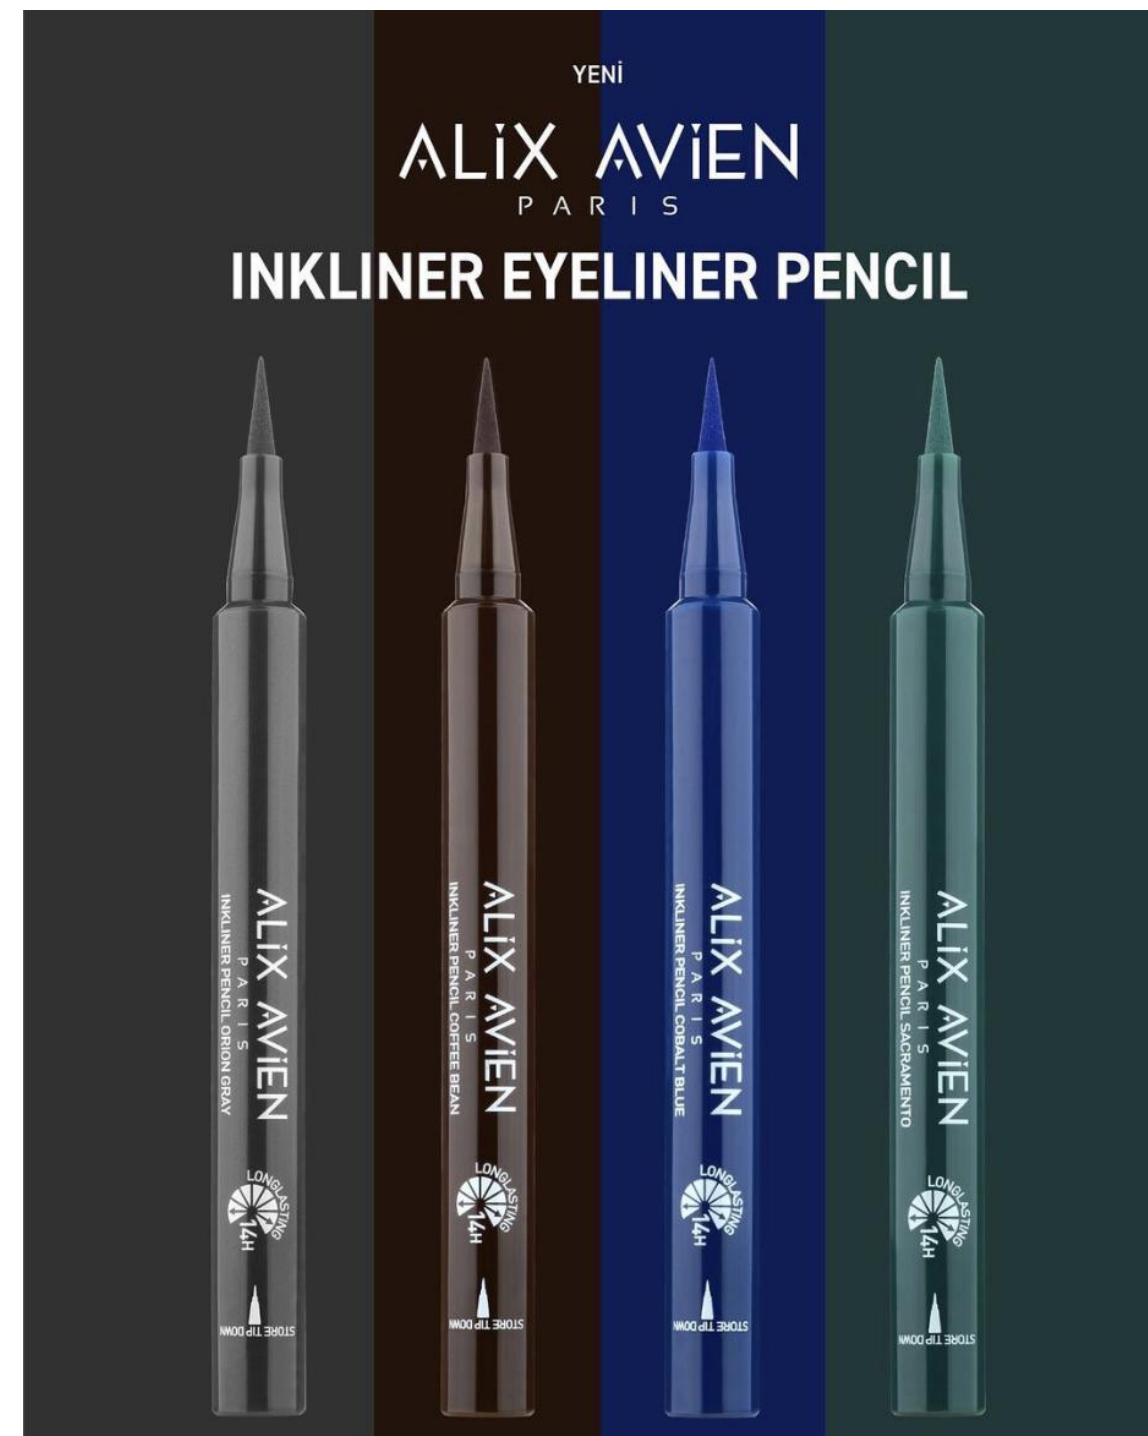

POST-STORY DESIGNS

<https://www.instagram.com/p/CvxSH2gK2jq/?hl=tr>

<https://www.instagram.com/p/CvpTo-FrwPg/?hl=tr>

<https://www.instagram.com/stories/highlights/17943292166692275/?hl=tr>

<https://www.instagram.com/stories/highlights/17943292166692275/?hl=tr>

esince

design by esin ertuvan

Akmaz, bulaşmaz.

13 saat kalıcı

Kolay uygulanabilir.

%100 renk verimliliği sağlar.

Suya dayanıklı

Göz içine uygulanabilir.